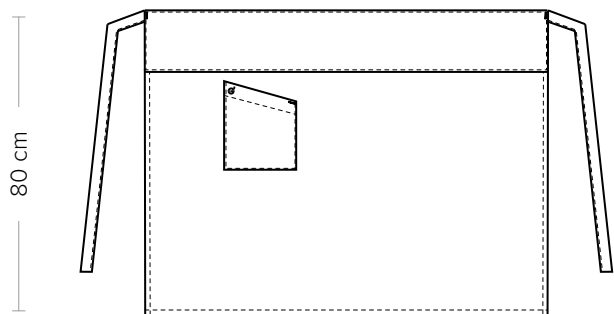

MISSOURI

CODICE ARTICOLO
22P08H303

Giblor's
italian work/life specialist

DETTAGLI

- Baschina per nascondere il laccio
- 1 tasca

TAGLIE

Taglia unica

COLORE

- 00 Bianco
- 000 Nero

TESSUTO

- 65% poliestere
- 35% cotone
- 200 g / m²

90 cm

COLORI DISPONIBILI

00 Bianco

000 Nero

MISSOURI

FABRIC

- 65% polyester
- 35% cotton
- 200 g / m²

90 cm

AVAILABLE COLOURS

00 White

000 Black